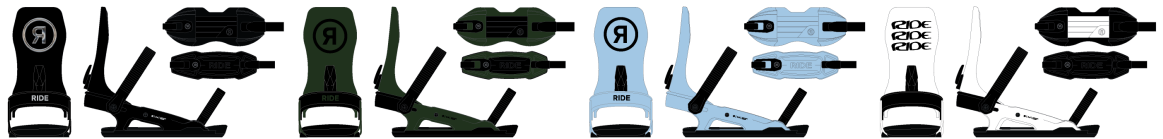

C-8
METAVERSE TRIBAL

C-8
SUNSET

A-6
BLACK

A-6
MATCHA

A-6
CLOUD

A-6
WHITE

C-6
BLACK

C-6
MATCHA