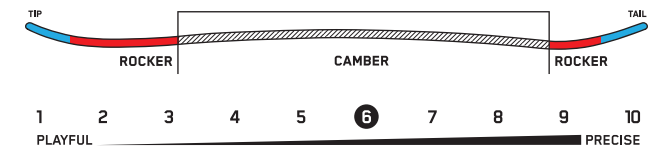

SHAPE | BASELINE

SIZE CM	EFF. EDGE CM	TIP/WAIST/TAIL MM	SIDECUT M	STANCE IN	SETBACK IN	WT RANGE LBS	WT RANGE KG
150	117	28.2 - 24.2 - 28.2	7.5	20"	0.75"	110 - 180+	50 - 82+
153	117	28.7 - 24.5 - 28.7	7.9	21"	0.75"	120 - 190+	54 - 86+
156	119	28.8 - 24.7 - 28.8	8.0	22"	0.75"	120 - 190+	54 - 86+
159	122	29.1 - 24.9 - 29.1	8.1	22"	0.75"	130 - 200+	59 - 91+
162	125	29.5 - 25.1 - 29.5	8.2	23"	0.75"	130 - 220+	59 - 100+
157w	119	30.3 - 26 - 30.3	8.0	22"	0.75"	130 - 220+	59 - 100+
160w	122	30.7 - 26.3 - 30.7	8.1	22"	0.75"	130 - 220+	59 - 100+
164w	127	31.3 - 26.6 - 31.3	8.2	23"	0.75"	140 - 230+	64 - 104+