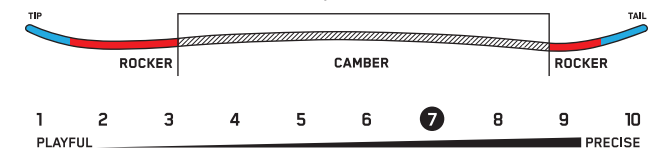

SHAPE | BASELINE

SIZE CM	EFF. EDGE CM	TIP/WAIST/TAIL MM	SIDECUT M	STANCE IN	SETBACK IN	WT RANGE LBS	WT RANGE KG
153	117	29.0 - 24.8 - 29.0	8.6	20"	0.50"	120 - 190+	54 - 86+
156	119	29.4 - 25.0 - 29.4	8.7	21"	0.50"	130 - 200+	59 - 91+
159	122	29.7 - 25.2 - 29.7	8.8	21"	0.50"	130 - 210+	59 - 95+
162	124	30.0 - 25.4 - 30.0	8.9	22"	0.50"	130 - 210+	59 - 95+
157W	119	30.3 - 26.0 - 30.3	8.7	21"	0.50"	130 - 200+	59 - 91+
160W	122	30.7 - 26.2 - 30.7	8.8	21"	0.50"	130 - 210+	59 - 95+
164W	127	31.2 - 26.4 - 31.2	8.9	22"	0.50"	140 - 230+	64 - 104+