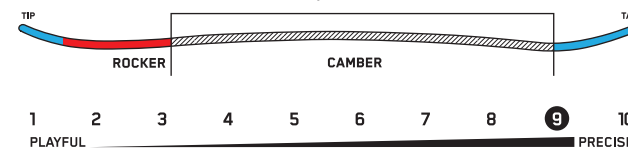

### SHAPE | BASELINE

SIZE CM	EFF. EDGE CM	TIP/WAIST/TAIL MM	SIDECUT M	STANCE IN	SETBACK IN	WT RANGE LBS	WT RANGE KG
157	119	29.7 - 25.0 - 29.1	7.8	21"	0.75"	120 - 200+	54 - 91+
160	122	30.1 - 25.3 - 29.5	8.0	22"	0.75"	130 - 230+	59 - 104+
163	124	30.5 - 25.6 - 29.9	8.1	23"	0.75"	130 - 230+	59 - 104+
159w	122	31.1 - 26.3 - 30.5	8.0	22"	0.75"	130 - 230+	59 - 104+
164w	124	31.5 - 26.6 - 30.9	8.1	23"	0.75"	130 - 230+	59 - 104+