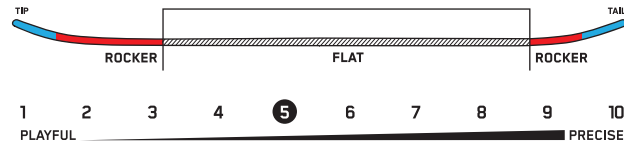

SHAPE | BASELINE