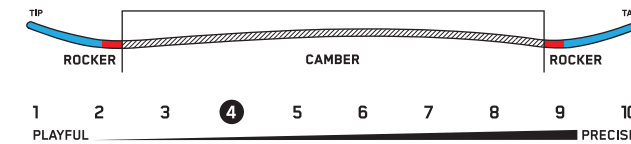

SHAPE | BASELINE