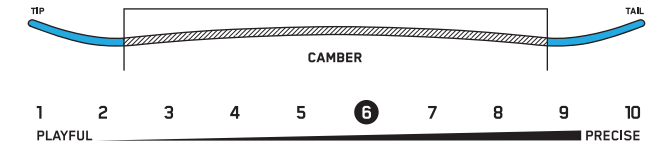

SHAPE | BASELINE