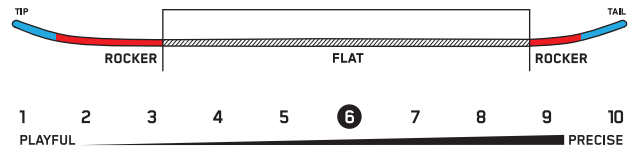

SHAPE | BASELINE

SIZE CM	EFF. EDGE CM	TIP/WAIST/TAIL MM	SIDECUT M	STANCE IN	SETBACK IN	WT RANGE LBS	WT RANGE KG
153	117	28.7 - 24.5 - 28.7	7.9	21"	0.75"	120 - 190+	54 - 86+
156	119	28.8 - 24.7 - 28.8	8.0	22"	0.75"	120 - 190+	54 - 86+
159	122	29.1 - 24.9 - 29.1	8.1	22"	0.75"	130 - 200+	59 - 91+
160w	122	30.7 - 26.3 - 30.7	8.1	22"	0.75"	130 - 220+	59 - 100+
164w	127	31.3 - 26.6 - 31.3	8.2	23"	0.75"	140 - 230+	64 - 104+